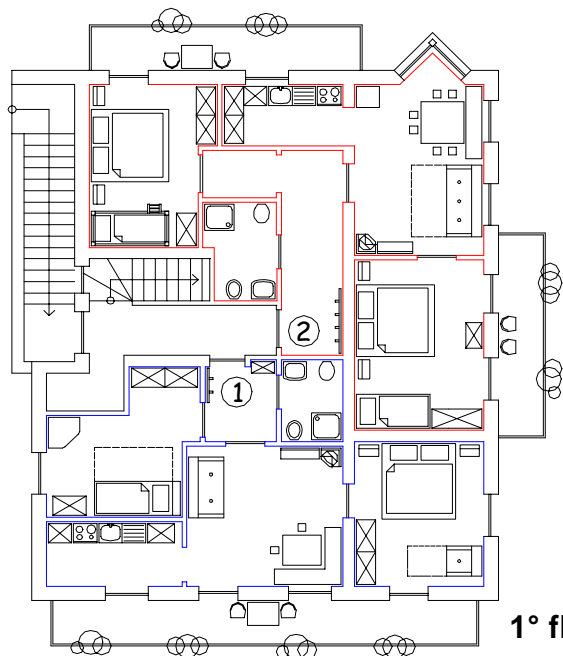

Fam. Kirchler

Stefansdorf 7a

I-39030 St. Lorenzen

Tel.+Fax 0039 0474 548118

E-Mail: info@maurerhof.com

Homepage: www.maurerhof.com

1° floor

WINTER 2007/08		persons	2	3	4	5	6	7
App.1 53m² 1°floor 2 bedrooms	LS		38,00 €	43,00 €	48,00 €	53,00 €	-	-
	S		48,00 €	53,00 €	58,00 €	63,00 €	-	-
	HS		-	58,00 €	63,00 €	68,00 €	-	-
App.2 65m² 1°floor 2 bedrooms +Living room with bed couch	LS		-	48,00 €	53,00 €	58,00 €	63,00 €	68,00 €
	S		-	58,00 €	63,00 €	68,00 €	73,00 €	78,00 €
	HS		-	-	68,00 €	73,00 €	78,00 €	83,00 €
App.3/4 47m² 2°floor 1 bedroom +Living room with bed couch	LS		36,00 €	41,00 €	46,00 €	51,00 €	-	-
	S		46,00 €	51,00 €	56,00 €	61,00 €	-	-
	HS		51,00 €	56,00 €	61,00 €	66,00 €	-	-

SUMMER 2008		persone	2	3	4	5	6	7
App.1 53m² 1°floor 2 bedrooms	LS		33,00 €	38,00 €	43,00 €	48,00 €	-	-
	S		38,00 €	43,00 €	48,00 €	53,00 €	-	-
	HS		-	53,00 €	58,00 €	63,00 €	-	-
App.2 65m² 1°floor 2 bedrooms +Living room with bed couch	LS		-	43,00 €	48,00 €	53,00 €	58,00 €	63,00 €
	S		-	48,00 €	53,00 €	58,00 €	63,00 €	68,00 €
	HS		-	-	63,00 €	68,00 €	73,00 €	78,00 €
App.3/4 47m² 2°floor 1 bedroom +Living room with bed couch	LS		31,00 €	36,00 €	41,00 €	46,00 €	-	-
	S		36,00 €	41,00 €	46,00 €	51,00 €	-	-
	HS		46,00 €	51,00 €	56,00 €	61,00 €	-	-

Low Season
Season
High Season

WINTER 2007/08
LS 01.12.07 – 22.12.07
HS 22.12.07 – 05.01.08
LS 05.01.08 – 02.02.08
S 02.02.08 -24.03.08
LS 24.03.08 -.13.04.08

SUMMER 2008
LS 13.04.08 – 28.06.08
S 28.06.08 – 26.07.08
HS 26.07.08 – 23.08.08
S 23.08.08 – 27.09.08
LS 27.09.08 – 02.11.08