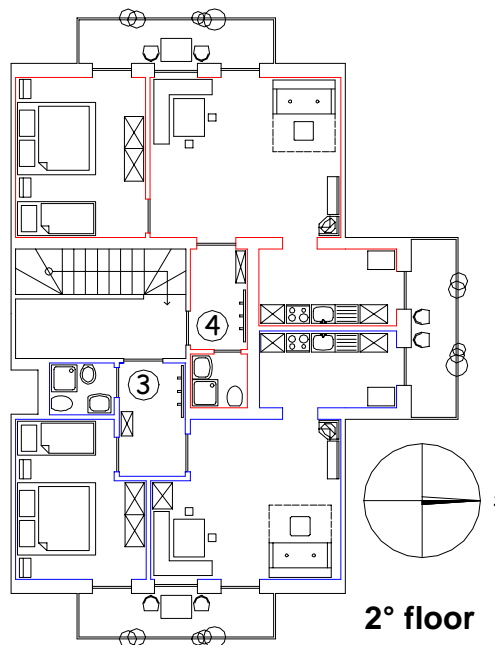

2° floor

WINTER 2007/08		persons	2	3	4	5	6	7
App.1 53m² 1°floor 2 bedrooms	LS		38,00 €	43,00 €	48,00 €	53,00 €	-	-
	S		48,00 €	53,00 €	58,00 €	63,00 €	-	-
	HS		-	58,00 €	63,00 €	68,00 €	-	-
App.2 65m² 1°floor 2 bedrooms +Living room with bed couch	LS		-	48,00 €	53,00 €	58,00 €	63,00 €	68,00 €
	S		-	58,00 €	63,00 €	68,00 €	73,00 €	78,00 €
	HS		-	-	68,00 €	73,00 €	78,00 €	83,00 €
App.3/4 47m² 2°floor 1 bedroom +Living room with bed couch	LS		36,00 €	41,00 €	46,00 €	51,00 €	-	-
	S		46,00 €	51,00 €	56,00 €	61,00 €	-	-
	HS		51,00 €	56,00 €	61,00 €	66,00 €	-	-

SUMMER 2008		persone	2	3	4	5	6	7
App.1 53m² 1°floor 2 bedrooms	LS		33,00 €	38,00 €	43,00 €	48,00 €	-	-
	S		38,00 €	43,00 €	48,00 €	53,00 €	-	-
	HS		-	53,00 €	58,00 €	63,00 €	-	-
App.2 65m² 1°floor 2 bedrooms +Living room with bed couch	LS		-	43,00 €	48,00 €	53,00 €	58,00 €	63,00 €
	S		-	48,00 €	53,00 €	58,00 €	63,00 €	68,00 €
	HS		-	-	63,00 €	68,00 €	73,00 €	78,00 €
App.3/4 47m² 2°floor 1 bedroom +Living room with bed couch	LS		31,00 €	36,00 €	41,00 €	46,00 €	-	-
	S		36,00 €	41,00 €	46,00 €	51,00 €	-	-
	HS		46,00 €	51,00 €	56,00 €	61,00 €	-	-

Low Season
Season
High Season

WINTER 2007/08
LS 01.12.07 – 22.12.07
HS 22.12.07 – 05.01.08
LS 05.01.08 – 02.02.08
S 02.02.08 -24.03.08
LS 24.03.08 -.13.04.08

SUMMER 2008
LS 13.04.08 – 28.06.08
S 28.06.08 – 26.07.08
HS 26.07.08 – 23.08.08
S 23.08.08 – 27.09.08
LS 27.09.08 – 02.11.08