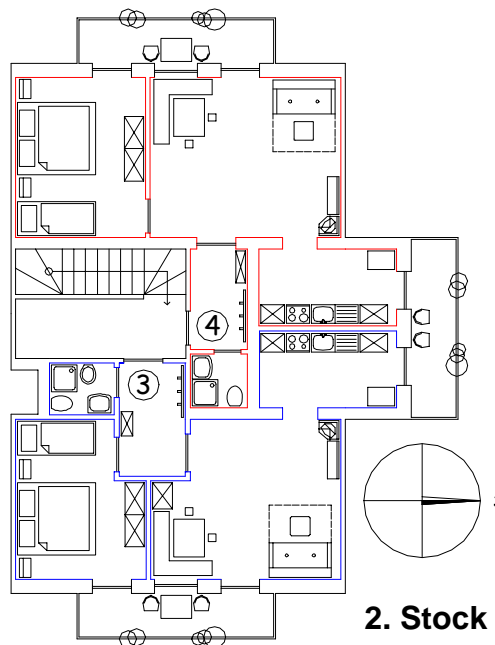

1. Stock

2. Stock

WINTER 2006/07	Personen	2	3	4	5	6	7
App.1 53m² 1.Stock 2 Schlafräume	NS	35,00 €	40,00 €	45,00 €	50,00 €	-	-
	S	45,00 €	50,00 €	55,00 €	60,00 €	-	-
	HS	-	55,00 €	60,00 €	65,00 €	-	-
App.2 65m² 1.Stock 2 Schlafräume + Wohnschlafraum	NS	-	45,00 €	50,00 €	55,00 €	60,00 €	65,00 €
	S	-	55,00 €	60,00 €	65,00 €	70,00 €	75,00 €
	HS	-	-	65,00 €	70,00 €	75,00 €	80,00 €
App.3/4 47m² 2.Stock 1 Schlafräum + Wohnschlafraum	NS	33,00 €	38,00 €	43,00 €	48,00 €	-	-
	S	43,00 €	48,00 €	53,00 €	58,00 €	-	-
	HS	48,00 €	53,00 €	58,00 €	63,00 €	-	-

SOMMER 2007	Personen	2	3	4	5	6	7
App.1 53m² 1.Stock 2 Schlafräume	NS	30,00 €	35,00 €	40,00 €	45,00 €	-	-
	S	35,00 €	40,00 €	45,00 €	50,00 €	-	-
	HS	-	50,00 €	55,00 €	60,00 €	-	-
App.2 65m² 1.Stock 2 Schlafräume + Wohnschlafraum	NS	-	40,00 €	45,00 €	50,00 €	55,00 €	60,00 €
	S	-	45,00 €	50,00 €	55,00 €	60,00 €	65,00 €
	HS	-	-	60,00 €	65,00 €	70,00 €	75,00 €
App.3/4 47m² 2.Stock 1 Schlafräum + Wohnschlafraum	NS	28,00 €	33,00 €	38,00 €	43,00 €	-	-
	S	33,00 €	38,00 €	43,00 €	48,00 €	-	-
	HS	43,00 €	48,00 €	53,00 €	58,00 €	-	-

NebenSaison

Saison

HochSaison

WINTER 2006/07

NS 25.11.06 - 22.12.06

HS 23.12.06 - 05.01.07

S 06.01.07 - 09.03.07

NS 10.03.07 - 21.04.07

SOMMER 2007

NS 28.04.07 - 29.06.07

S 30.06.07 - 27.07.07

HS 28.07.07 - 24.08.07

S 25.08.07 - 21.09.07

NS 22.09.07 - 30.11.07