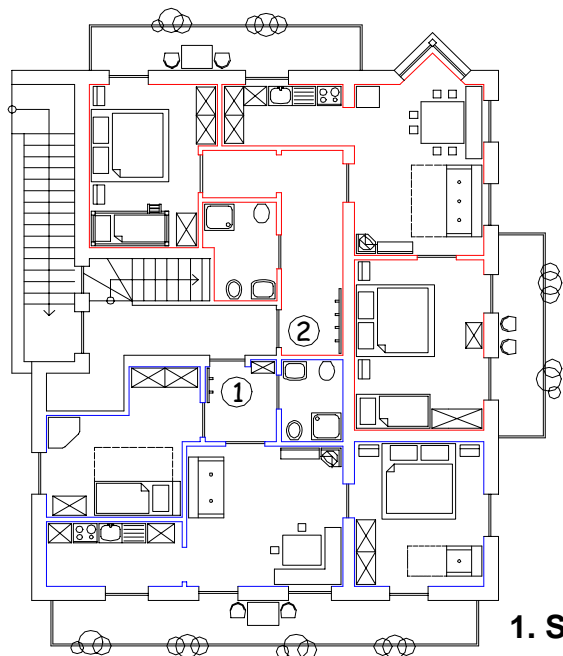

Fam. Kirchler

Stefansdorf 7a

I-39030 St. Lorenzen

Tel.+Fax 0039 0474 548118

E-Mail: info@maurerhof.com

Homepage: www.maurerhof.com

1. Stock

WINTER 2006/07	Personen	2	3	4	5	6	7
App.1 53m² 1.Stock 2 Schlafräume	NS	35,00 €	40,00 €	45,00 €	50,00 €	-	-
	S	45,00 €	50,00 €	55,00 €	60,00 €	-	-
	HS	-	55,00 €	60,00 €	65,00 €	-	-
App.2 65m² 1.Stock 2 Schlafräume + Wohnschlafraum	NS	-	45,00 €	50,00 €	55,00 €	60,00 €	65,00 €
	S	-	55,00 €	60,00 €	65,00 €	70,00 €	75,00 €
	HS	-	-	65,00 €	70,00 €	75,00 €	80,00 €
App.3/4 47m² 2.Stock 1 Schlafräum + Wohnschlafraum	NS	33,00 €	38,00 €	43,00 €	48,00 €	-	-
	S	43,00 €	48,00 €	53,00 €	58,00 €	-	-
	HS	48,00 €	53,00 €	58,00 €	63,00 €	-	-

SOMMER 2007	Personen	2	3	4	5	6	7
App.1 53m² 1.Stock 2 Schlafräume	NS	30,00 €	35,00 €	40,00 €	45,00 €	-	-
	S	35,00 €	40,00 €	45,00 €	50,00 €	-	-
	HS	-	50,00 €	55,00 €	60,00 €	-	-
App.2 65m² 1.Stock 2 Schlafräume + Wohnschlafraum	NS	-	40,00 €	45,00 €	50,00 €	55,00 €	60,00 €
	S	-	45,00 €	50,00 €	55,00 €	60,00 €	65,00 €
	HS	-	-	60,00 €	65,00 €	70,00 €	75,00 €
App.3/4 47m² 2.Stock 1 Schlafräum + Wohnschlafraum	NS	28,00 €	33,00 €	38,00 €	43,00 €	-	-
	S	33,00 €	38,00 €	43,00 €	48,00 €	-	-
	HS	43,00 €	48,00 €	53,00 €	58,00 €	-	-

NebenSaison

Saison

HochSaison

WINTER 2006/07

NS 25.11.06 - 22.12.06

HS 23.12.06 - 05.01.07

S 06.01.07 - 09.03.07

NS 10.03.07 - 21.04.07

SOMMER 2007

NS 28.04.07 - 29.06.07

S 30.06.07 - 27.07.07

HS 28.07.07 - 24.08.07

S 25.08.07 - 21.09.07

NS 22.09.07 - 30.11.07